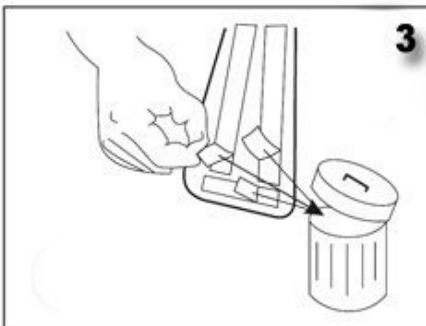

Hyundai i30 HB 5D 2012-2017

PU Side Mouldings

F-40

ledere cm goed aandrukken !!
Press very carefully every cm !!
Sehr fest andrücken jeden cm !!