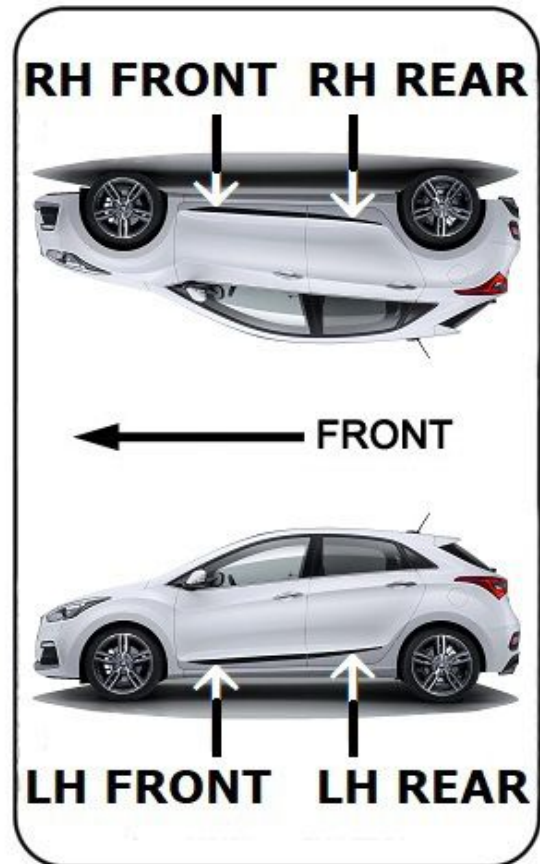

Hyundai i30 HB 5D 2012-2017

PU Side Mouldings

F-40

ledere cm goed aandrukken !!
Press very carefully every cm !!
Sehr fest andrücken jeden cm !!